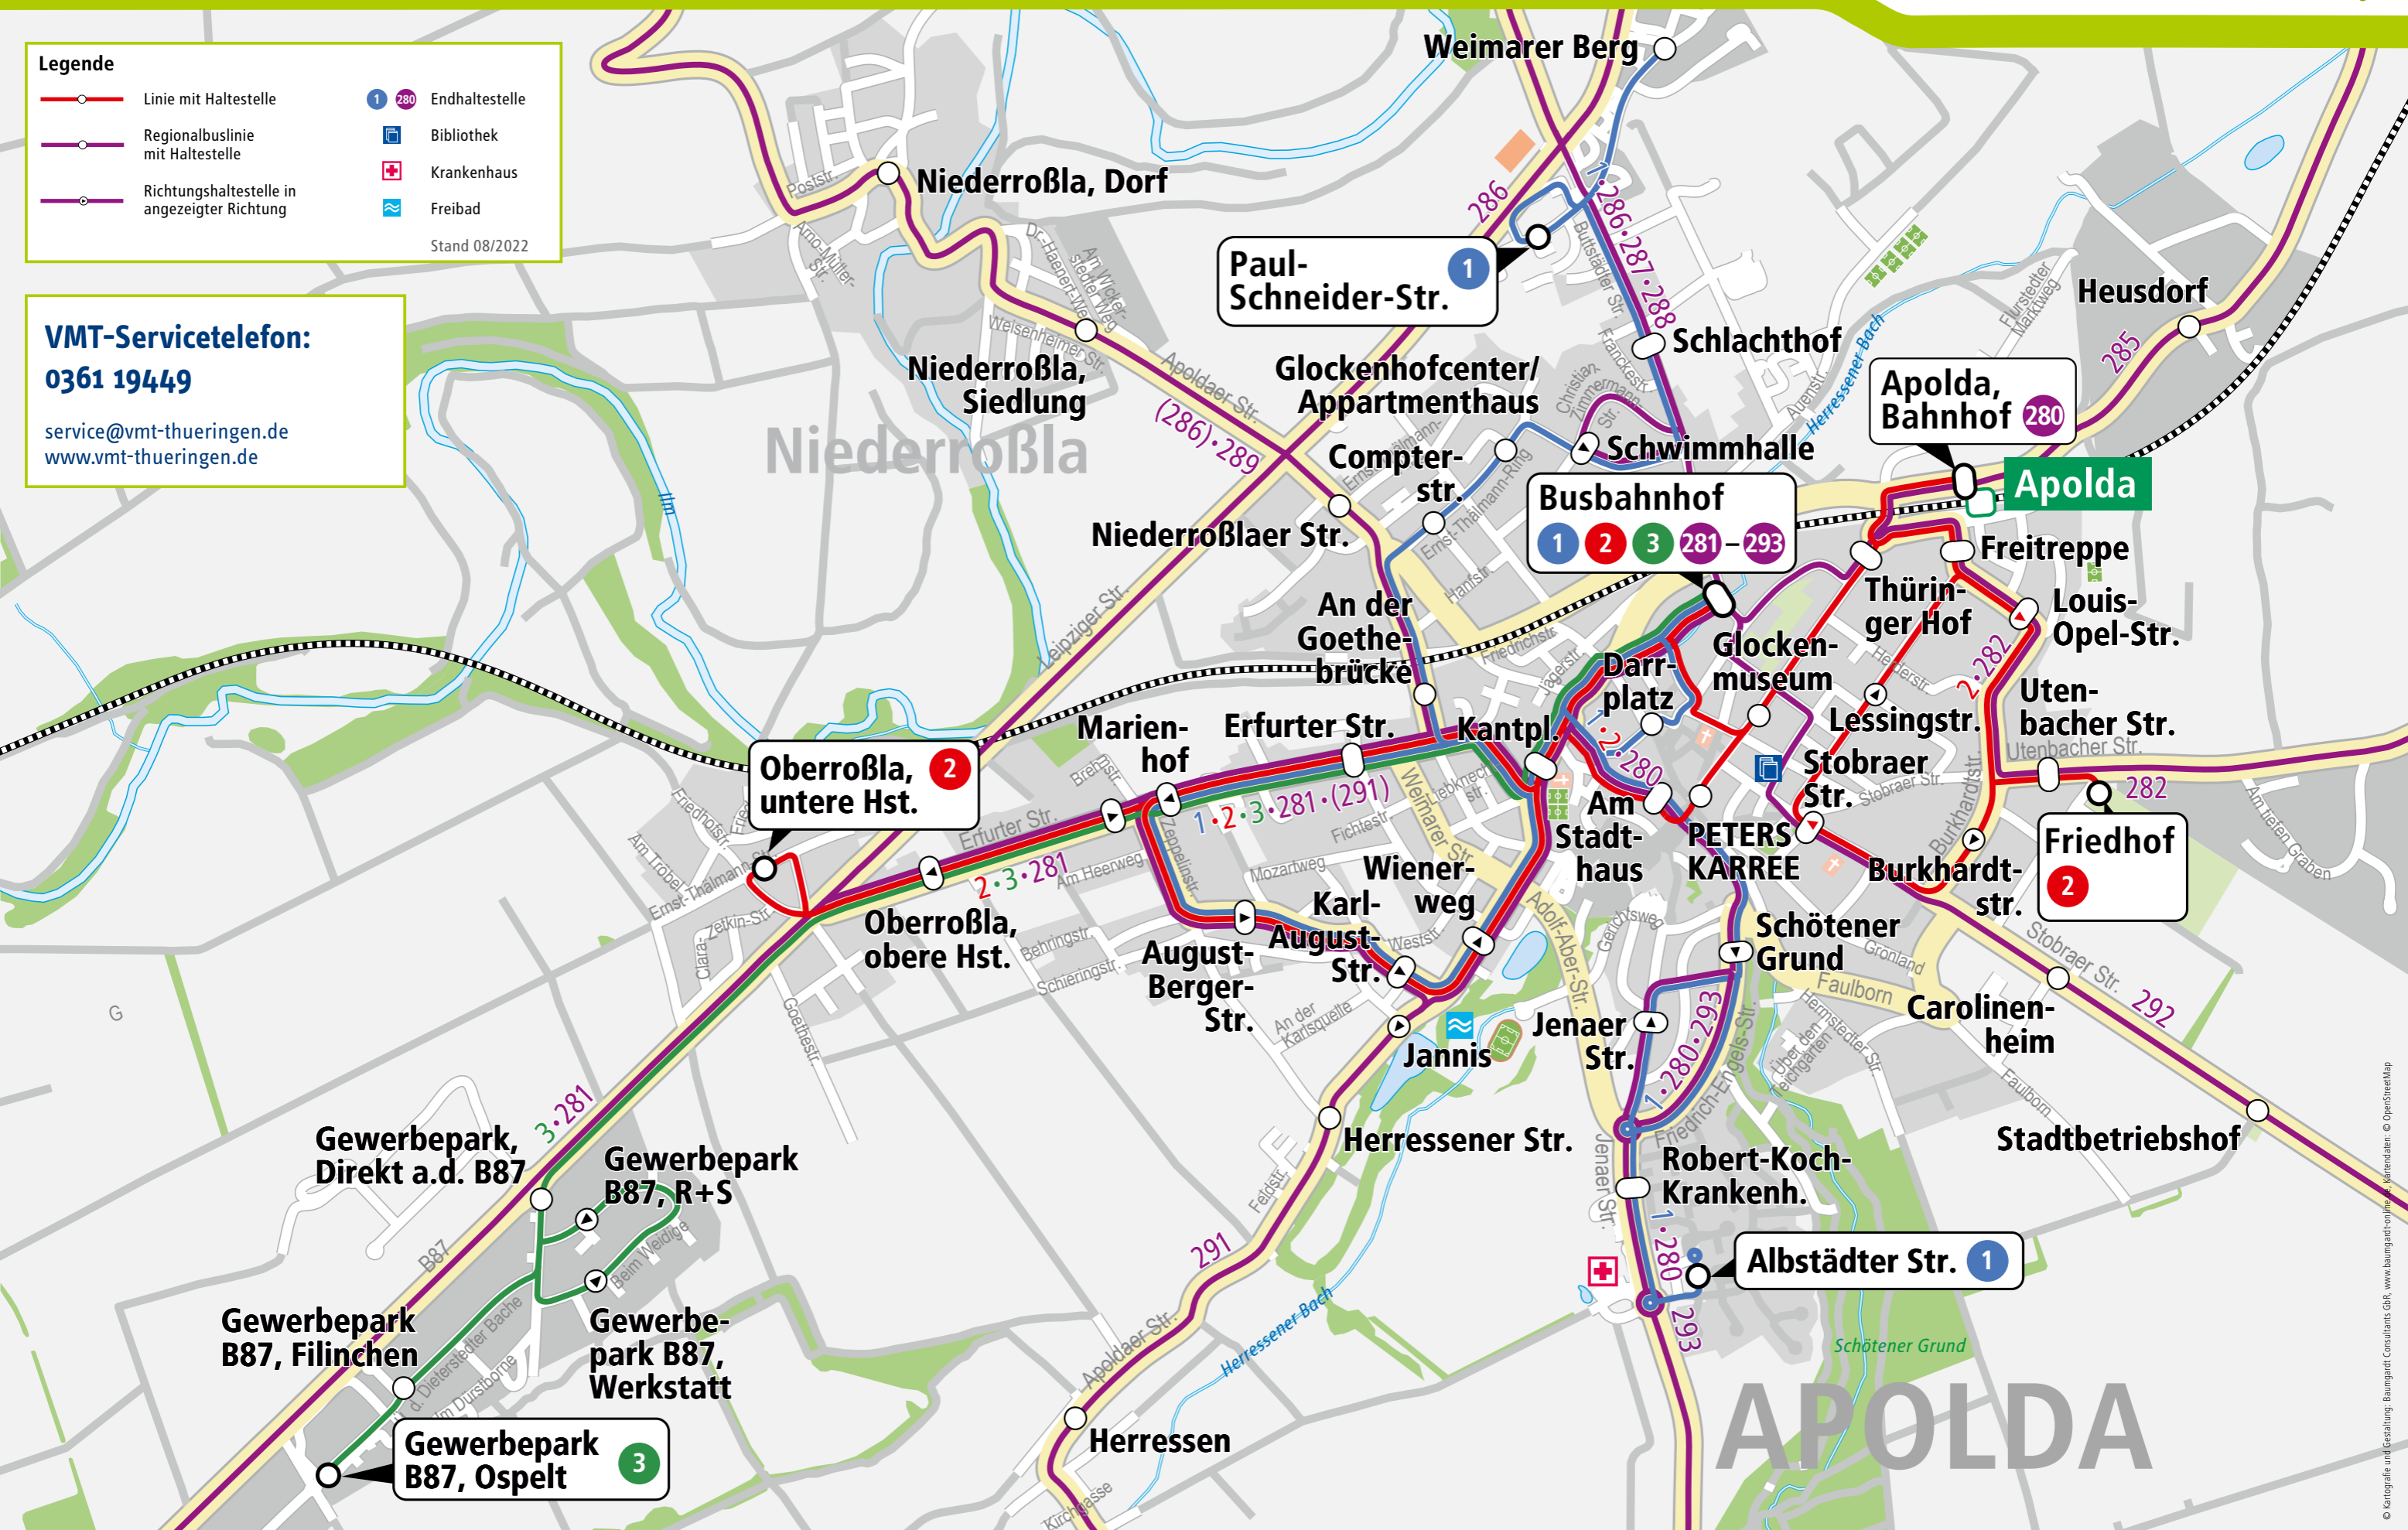

Legende

- Linie mit Haltestelle
- Regionalbuslinie mit Haltestelle
- Richtungshaltestelle in angezeigter Richtung
- Endhaltestelle
- Bibliothek
- Krankenhaus
- Freibad

Stand 08/2022

VMT-Servicetelefon:
0361 19449

service@vmt-thueringen.de
www.vmt-thueringen.de

© Kartografie und Gestaltung: Baumgartt Consultants GfR, www.baumgartt-online.de, Kartendaten: © OpenStreetMap